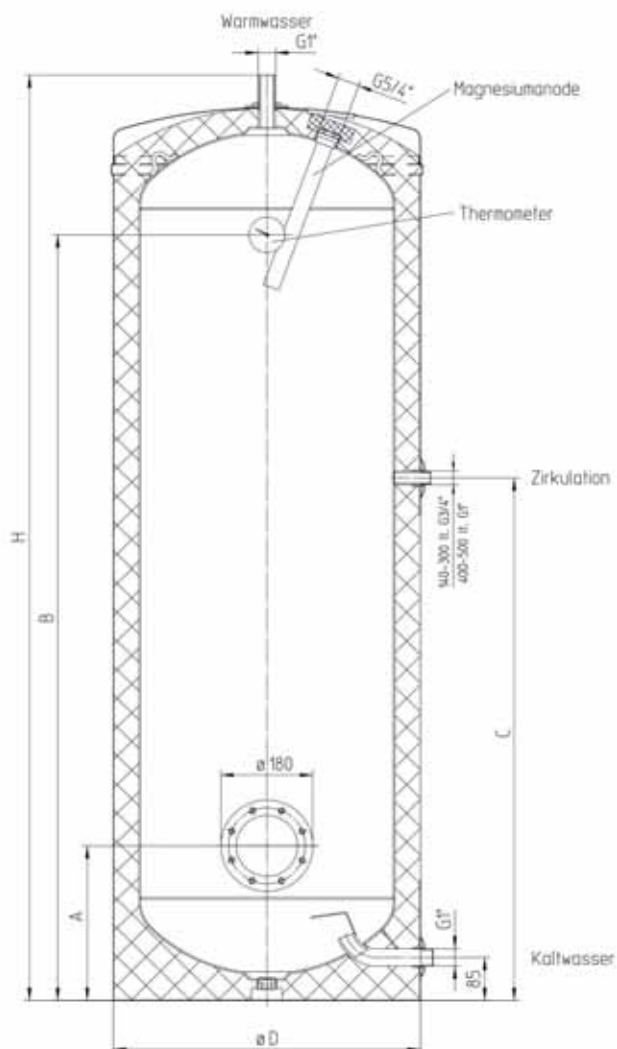

AKUPAAGID TARBEVEELE

HT FM

TÖÖPARAMEETRID:

- Max. töötemperatuur 85°C
- Max. töö rõhk 10 bar

TEHNILISED ANDMED:

- Siseanum emailleeritud, korrosioonikaitseks magneesiumanood (DIN 4753)
- Energiasäästlik PU-vahust soojusisolatsioon 50mm, terasplekist ümbris, valge
- Vertikaalselt üles suunatud sooja vee väljund tagab täieliku õhutuse (õhupadi on väljastatud)
- Flants (D 180 mm, DN 110) elektrilise põhiküttekeha või torusoojusvaheti RWT paigaldamiseks
- Tsirkulatsioon: 3/4" M (200- 300 L), 1" M (400-500 L)
- Veeühendused 1" M
- Termomeeter

LISASEADMED:

- Komplekt boileri ümberseadistamiseks hooldusvabale titaananoodile
- Elektriline põhiküttekeha flantsile, torusoojusvaheti RWT flantsile
- Kaitsearmatuur külma vee sisendile (kaitseklapp või -grupp, sifoon)
- **GARANTII 7 AASTAT SISEANUMALE**

Tüüp	Maht L	Mõõtmed (mm) koos isolatsiooniga						Flantsi läbimõõt / el. küttekeha max. pikkus mm	Kallutus-kõrgus mm	Tühikaal kg	Töö rõhk bar
		H	øD	A	B	C	E				
HT 200 FM	200	1340	600	748	748	305	1050	180/540	1400	103	10
HT 300 FM	300	1797	600	1028	1028	305	1507	180/540	1835	124	10
HT 400 FM	400	1832	670	1090	1090	345	1518	180/610	1885	154	10
HT 500 FM	500	1838	750	1020	1020	425	1498	180/670	1910	173	10

ÖKODISAIN - MÄRGISTUS

Tüüp	Maht L	Soojuskaudu S, standard EN 12897		Koormus-profil	Energia-tõhusus
		kWh/24h	W		
HT 200 FM	200	1,37	57,1	XL	B
HT 300 FM	300	2,19	91,3	XXL	C
HT 400 FM	400	2,45	102,1	XXL	C
HT 500 FM	500	2,72	113,3	3XL	C