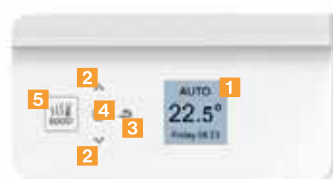

## MUDEL 2012 / WHITE DIGI kumer

- 1 Ribistik
- 2 Ülekuumenemiskaitse
- 3 Küttekeha vedelik
- 4 Termoandur
- 5 Juhtpaneel
- 6 Küttevadelik
- 7 Vertikaalsed kollektorid

MUDEL 2012

- 1 Küttekeha töösoleku kontrolllamp
- 2 Kiirküte BOOST kontrolllamp
- 3 Režiimide valiknupp
- 4 Temperatuuri regulaatornupp

WHITE DIGI kumer

- 1 LCD-näidik, näitab temperatuuri ja aktuaalset režiimi
- 2 Navigeerimisnupud
- 3 Tagasi eelnenud displeinäidule
- 4 Menüüd / Valikute kinnitamine
- 5 Kiirküte BOOST