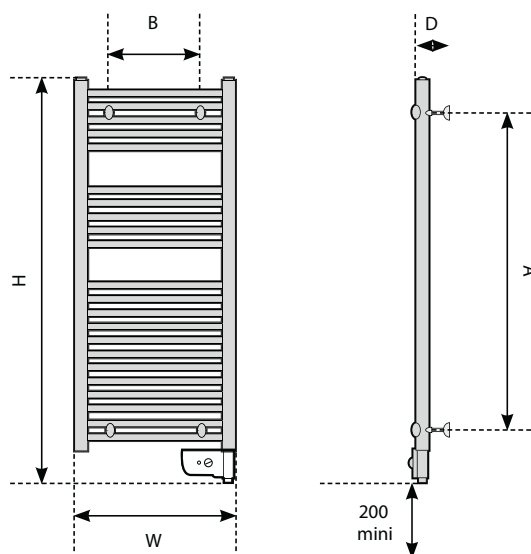

PAIGALDUSMÕÖDUD

TEHNILISED ANDMED

VÕIMSUS (W)	MÕÖTMED (mm)					KAAL (Kg)
	LAIUS (W)	KÕRGUS (H)	SÜGAVUS (D)	A	B	
MUDEL 2012						
300	400	798	110	574	270	7
500	400	1248	110	1025	270	11
WHITE DIGI kumer						
500	500	1130	95			11,6
750	500	1625	95			17,1