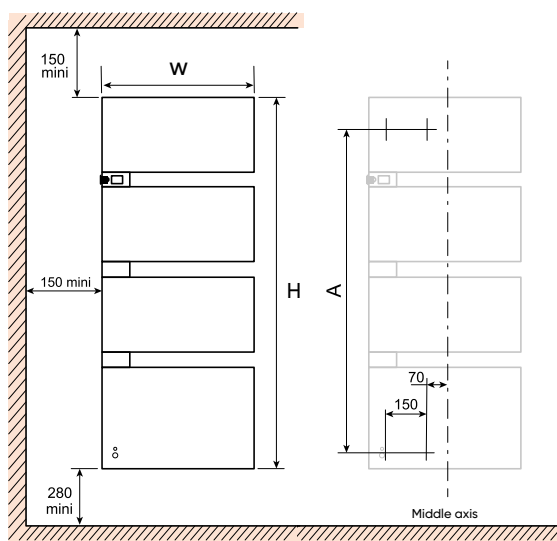

TEHNILISED ANDMED

VÕIMSUS (W)	MÕÖTMED (mm)				KAAL (Kg)
	LAIUS (W)	KÕRGUS (H)	SÜGAVUS (D)	A	
1750	565	1340	150	1140	28