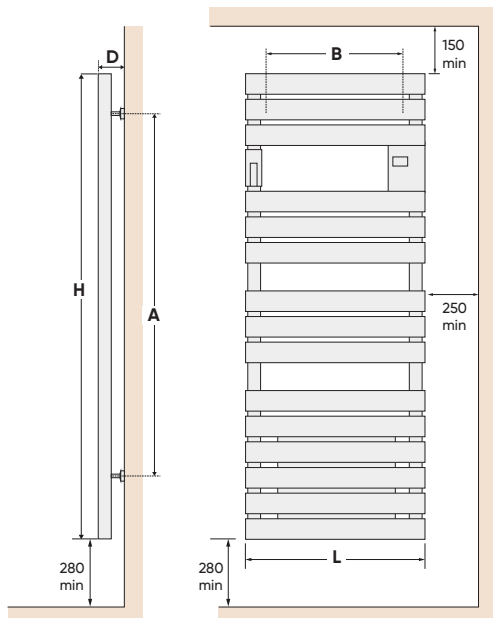

Technical data

Output (W)	Dimensions (mm)					Net weight (kg)
	Width (W)	Height (H)	Depth (D)	A	B	
Adelis Standard with fan						
500 - 1000	556	1027	120	577	453	22
750 - 1000	556	1402	120	727	453	29
1000 - 1000	556	1777	120	1102	453	33
Adelisoris Standard without fan						
500	556	1027	100	577	453	20
750	556	1402	100	727	453	27
1000	556	1777	100	1102	453	31
Adelis Narrow with fan						
500 - 1000	456	1402	120	727	353	25
750 - 1000	456	1702	120	1027	353	30
Adelis Narrow without fan						
500	456	1402	100	727	353	23
750	456	1702	100	1027	353	28

Adelis Standard