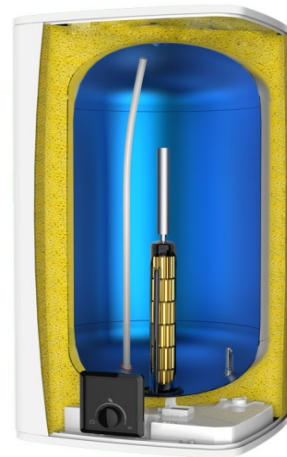

Skeraamilise Soojavee boilerid Küttekehaga

STEATITE
technology

- Komplektis kaitsekapp külmaveesisendile ja isoleervahemuhv soojaveeväljundile
- Siseanum emailleeritud, soojusisolatsiooniks kõrgtihendatud polüuretaanvaht
- Kapillaartermostaat
- Korrosioonikaitseks magneesiumanood

KVADRAATSED MINIBOILERID STEATITE CUBE MINI

Tüüp	Maht	Võimsus (W)	Pinge (V)	Kõrgus (mm)	Laius (mm)	Sügavus (mm)	Kaal (kg)	Soojene- mine*	Energiakulu (kWh/24h)**	Energia- klass	Kood
VM30 S3	30 L	1500	230	624	342	387	14,5	1h16	0,63	B	2500
VM50 S3	50 L	1500	230	909	342	387	19,5	2h07	0,86	C	2501