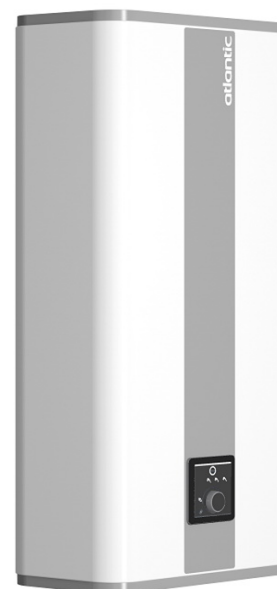

nutiboilerid

Vertigo

Verigo 50 40L

Verigo 80 65L

Verigo 100 80L

- Garantii **5 aastat** siseanumale ja **2 aastat** elektriosale
- Kaitsekapp külmaveesisendile, isoleermuhv soojaveeväljundile
- Ruumisäästev lamedisain
- Paigaldatav seinale vertikaalselt või horisontaalselt
- Keraamilised küttekehad
- Elektrooniline nutitermostaat
- Korrosioonikaitseks magneesiumanoodid
- Kasutada oleva sooja vee koguse näit dušisümbolitena
- Esimene dušikord valmib vähem kui 30 minutiga
- Käsitsirežiim - soovitava sooja vee koguse valik
- Kiirkütterežiim
- Külumiskaitseriežiim
- Nutirežiim - sooja vee ettevalmistamine senise tarbimisharjumuse põhjal
- Voolukaabel 1,5m koos pistikuga

| Tüüp | Maht | Võimsus, max.(W) | Pinge | Kõrgus (mm) | Laius (mm) | Sügavus (mm) | Sügavus seinal (mm) | Kaal (kg) | Dušikordade arv | Energia-klass | Kood |
|-------------|-------------|------------------|-------|-------------|------------|--------------|---------------------|-----------|-----------------|---------------|------|
| VERTIGO 50 | 40 L | 2250 | 230 | 765 | 490 | 290 | 310 | 28 | 2 | B | 2202 |
| VERTIGO 80 | 65 L | 2250 | 230 | 1090 | 490 | 290 | 310 | 33 | 3 | B | 2203 |
| VERTIGO 100 | 80 L | 2250 | 230 | 1300 | 490 | 290 | 310 | 39 | 4 | B | 2204 |