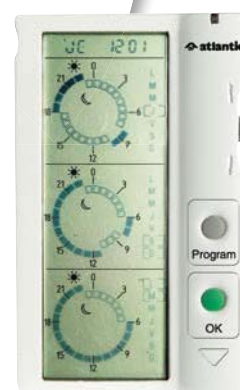

Organza

Elegantse klaasdisainiga redelsoojendi kütab ruumi ja kuivatab käterätid

- 1 SGG Securit marki kõrge vastupidavusega kumer klaas
- 2 Muudetava asukohaga nagi
- 3 Juhtpaneel
- 4 Kütteventilaator

Komplektis kronokaart - energiakokkuvõid kuni 25%!

Product

Esmaklassiline disain

Optimaalne mugavus

Tolmuvaba süsteem

Energiasääst

TEHNILISED ANDMED

- SGG Securit klaasküttepaneelid + küttekaablid külpostides
- Elektrooniline termostaat
- Programmjuhtsoon
- Komplektis kronokaart
- Kütteventilaator 1000 W
- Kaks teisaldatavat nagi
- Kiirkütterežiim
- Suvine käterätikuivatusrežiim 30 min.
- ASP tolmuvaab süsteem
- Ülekuumenemiskaitse
- Külumiskaitse
- Pritsmekindlus