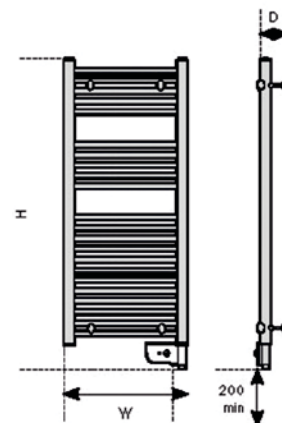

Juhtpaneel: White - Chrome

TEHNILISED ANDMED

- Elektrooniline termostaat
- Sukeküttekeha küttevedelikus
- Programmjuhtsoon
- Kiirkütterežiim 2h
- 24h-küttekordusrežiim
- Käterätkiuvatusrežiim (puudub mudelitel White - Chrome)
- Ülekuumenemiskaitse
- Külumiskaitse
- Pritsmekindlus

MÕÖTMED

VÕIMSUS (W)	(mm)			KAAL (kg)	KOOD
	Laius (W)	Kõrgus (H)	Sügavus (D)		
Mudel 2012					
300	400	798	85	7,4	831403
500	400	1248	85	11,6	831405
White					
750	480	1453	110	21	571507
1000	550	1781	110	30	571510
White kumer					
500	480	998	100	15	571605
750	480	1453	100	21	571607
1000	550	1781	100	30	571610
Chrome					
500	480	1453	100	21	571705
750	600	1658	100	30	571707

CE IP 24 *Δt= 50°C