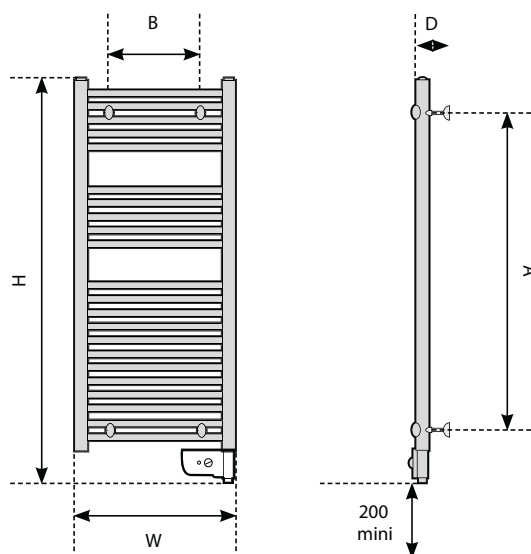

MUDEL 2012

- 1 Küttekeha töösoleku kontrolllamp
- 2 Kiirküte BOOST kontrolllamp
- 3 Režiimide valiknupp
- 4 Temperatuuri regulaatornupp

WHITE DIGI kumer

- 1 LCD-näidik, näitab temperatuuri ja aktuaalset režiimi
- 2 Navigeerimisnupud
- 3 Tagasi eelnenud displeinäidule
- 4 Menüüd / Valikute kinnitamine
- 5 Kiirküte BOOST

PAIGALDUSMÕÖDUD

TEHNILISED ANDMED

VÕIMSUS (W)	MÕÖTMED (mm)					KAAL (Kg)
	LAIUS (W)	KÕRGUS (H)	SÜGAVUS (D)	A	B	
MUDEL 2012						
300	400	798	110	574	270	7
500	400	1248	110	1025	270	11
WHITE DIGI kumer						
500	480	998	100	779	350	10
750	480	1453	100	1230	350	16