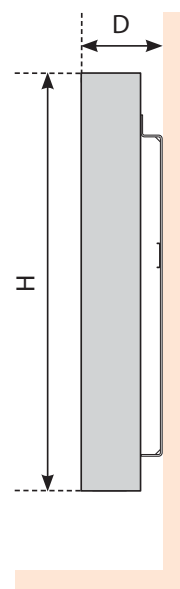

KÜTTEKEHA
VEDELIKUS

Küttekeha tüüp

* Võrreldes mehaanilise termostaadiga radiaatoriga

** Mudelid: A: horisontaalne / B: vertikaalne / C: liist

*** Nutitelefoni juhtimiseks tuleb juurde osta Cozytouch Interface ja Cozytouch Bridge

- 1 Küttevedelik
- 2 LCD displei

- 1 LCD displei: Näitab temperatuuri ja aktiveeritud režiimi
- 2 Navigeerimisnupud
- 3 Juurdepääs menüüle / valikute kinnitamine

PAIGALDUSMÕÖDUD (mm)

ACCESSIO

TEHNILISED ANDMED

VÕIMSUS (W)	MÕÖTMED (mm)					KAAL (kg)
	Laius (W)	Kõrgus (H)	Sügavus (D)	A	B	
300	410	575	127	161.1	354	8.25
500	410	575	127	161.1	354	8.25
750	490	575	127	241.7	354	9.9
1000	490	575	127	241.7	354	9.9
1250	651	575	127	400	354	13.2
1500	732	575	127	400	354	14.8
2000	973	575	127	724.9	354	19.7