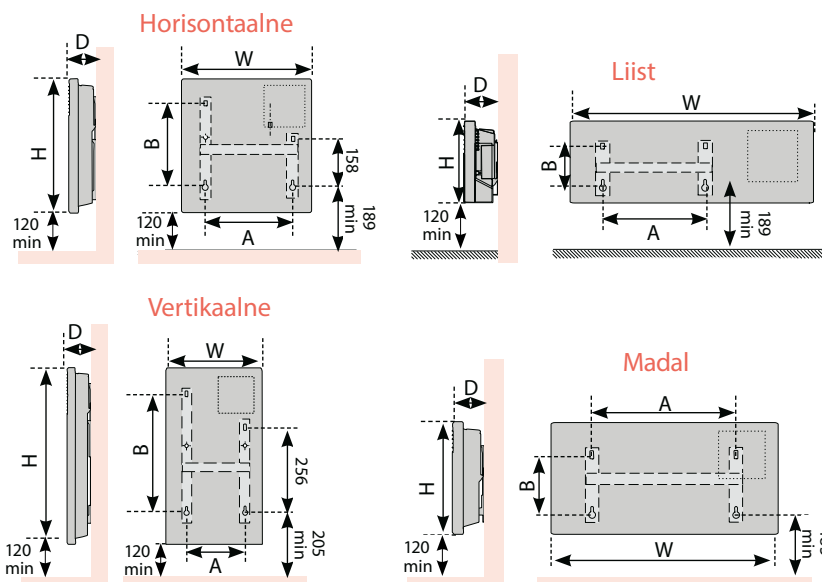

PAIGALDUSMÕÕDUD (mm)

1. 1 Komfort- ehk mugavustemperatuuri regulaatornupp
2. 2 Režiimilüliti
3. 3 Küttekeha töösoleku kontrolllamp

TEHNILISED ANDMED

VÕIMSUS (W)	MÕÖTMED (mm)					KAAL(KG)
	LAIUS (W)	KÕRGUS (H)	SÜGAVUS (D)	A	B	
F18 horisontaalne						
500	369	450	102	121	256	3.9
750	369	450	102	121	256	3.9
1 000	445	450	102	195	256	4.4
1 250	518	450	102	269	256	5.2
1 500	592	450	102	343	256	5.8
2 000	740	450	102	491	256	7
F18 vertikaalne						
500	222	670	102	104	384	4
1 000	370	670	102	176	384	6.5
1 500	518	670	102	176	384	7
2 000	665	670	102	320	384	8
F18 madal						
750	592	340	102	196	158	5
1 000	665	340	102	268	158	5
1 500	888	340	102	464	158	7
2 000	1 035	340	102	464	158	8
F18 liist						
500	666	250	102	460	100	4
1 000	1 110	250	102	460	100	6
1 250	1 184	250	102	460	100	7