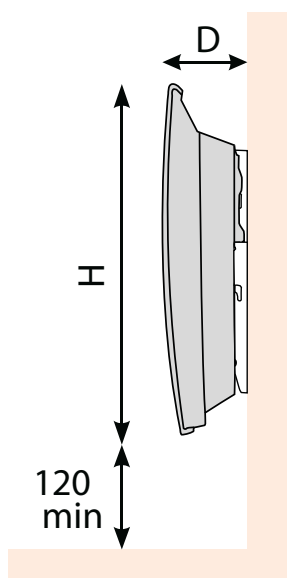

- | | |
|--|---------------------------|
| 1 LCD displei | 4 Ruumitemperatuuri andur |
| 2 Perforeeritud esipaneel | 5 Asendimuutuskaitse |
| 3 Suurepinnaline pressitud alumiiniumküttekeha | 6 Ülekuumenemiskaitse |

PAIGALDUSMÕÖDUD (mm)

SOLIUS

TEHNILISED ANDMED

VÕIMSUS (W)	MÕÖTMED (mm)						KAAL (kg)
	Laius (W)	Kõrgus (H)	Sügavus (D)	A	B1	B2	
750	527	477	130	269	256	158	5.2
1000	601	477	130	343	256	158	5.8
1500	823	477	130	565	256	158	7.8
2000	1045	477	130	787	256	158	9.7