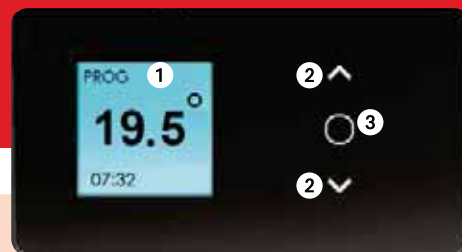

- 1 LCD displei: Näitab ruumitemperatuuri ja aktiveeritud režiimi
- 2 Navigeerimisnupud
- 3 Juurdepääs menüüle / valikute kinnitamine

TÖÖREŽIIMID

- MANUAL-režiim hoiab ruumis etteantud temperatuuri. Temperatuur on etteantav kuni 30°C-ni
- PROG-režiim: Igaks nädalapäevaks saab programmeerida kuni 3 komforttemperatuuri perioodi. Muul ajal hoiab radiaator energiasäästlikku ökotemperatuuri