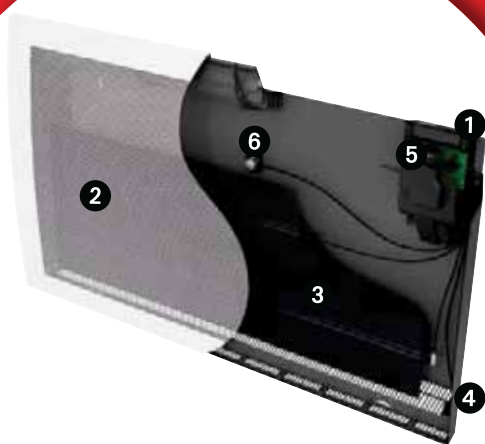

1 LCD displei	4 Ruumitemperatuuri andur
2 Perforeeritud esipaneel	5 Asendimuutuskaitse
3 Suurepinnaline pressitud alumiiniumküttekeha	6 Ülekuumenemiskaitse