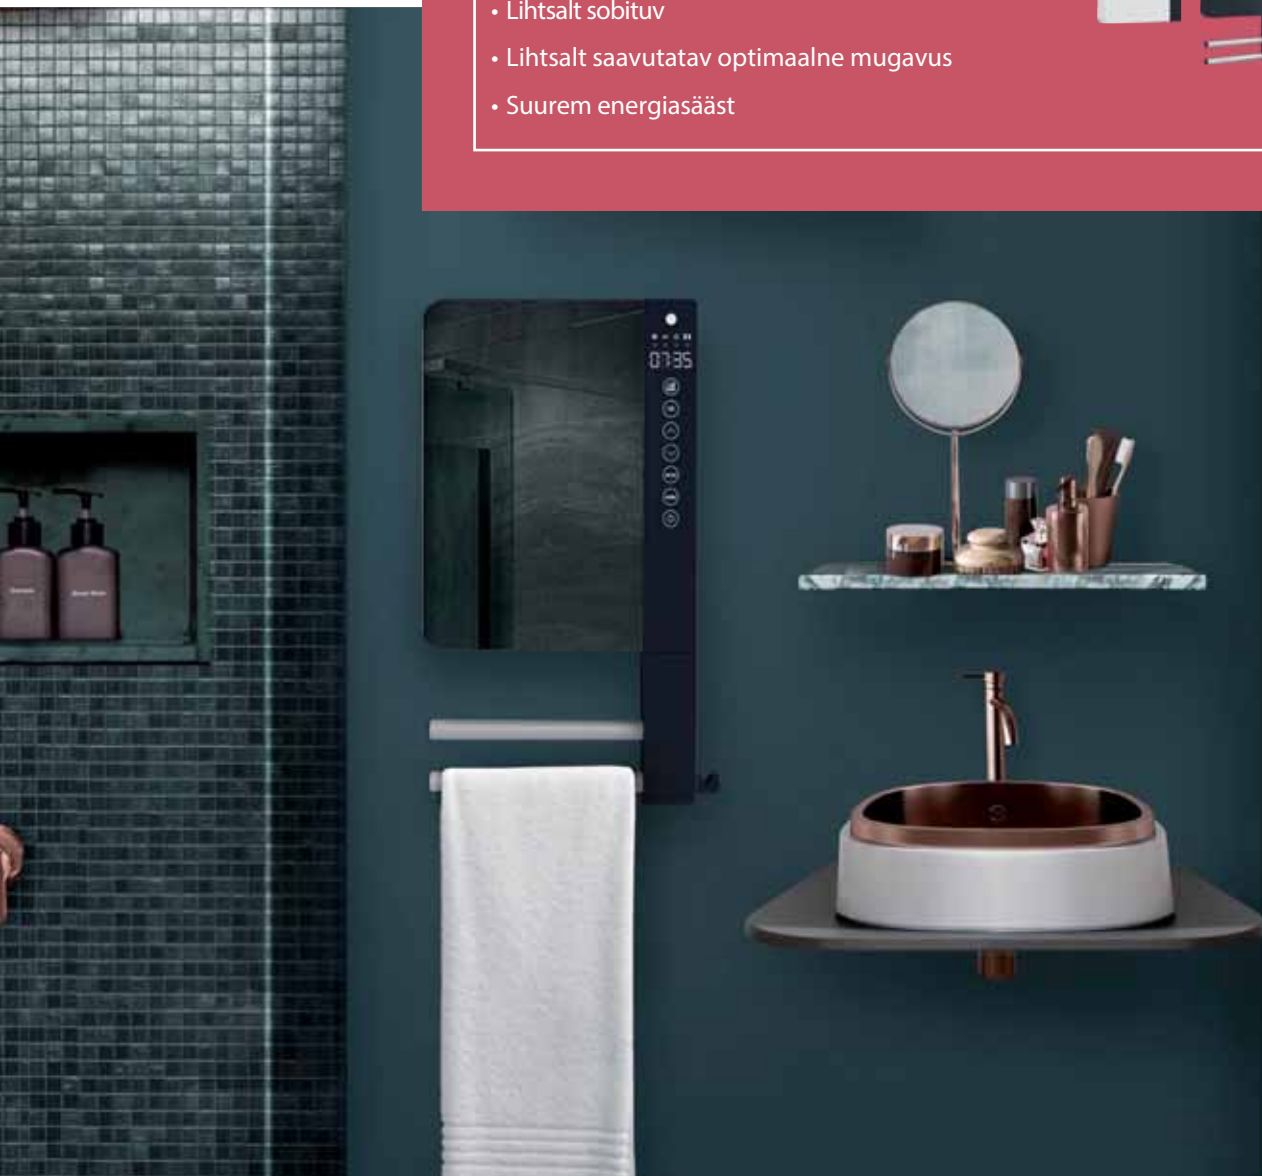

TELIA

KIIRSOOJENDI - KÄTERÄTIKUIVATI

Maksimaalse funktsionaalsusega
mini-disainradiaator

GARANTIE
2 ANS
PIÈCES ET MAIN
D'ŒUVRE

- Lihtsalt sobituv
- Lihtsalt saavutatav optimaalne mugavus
- Suurem energiasääst

PLASTOR AS
Hoiu 7, 76401 Laagri
Harjumaa
Tel. 6796756
plastor@plastor.ee
www.plastor.ee